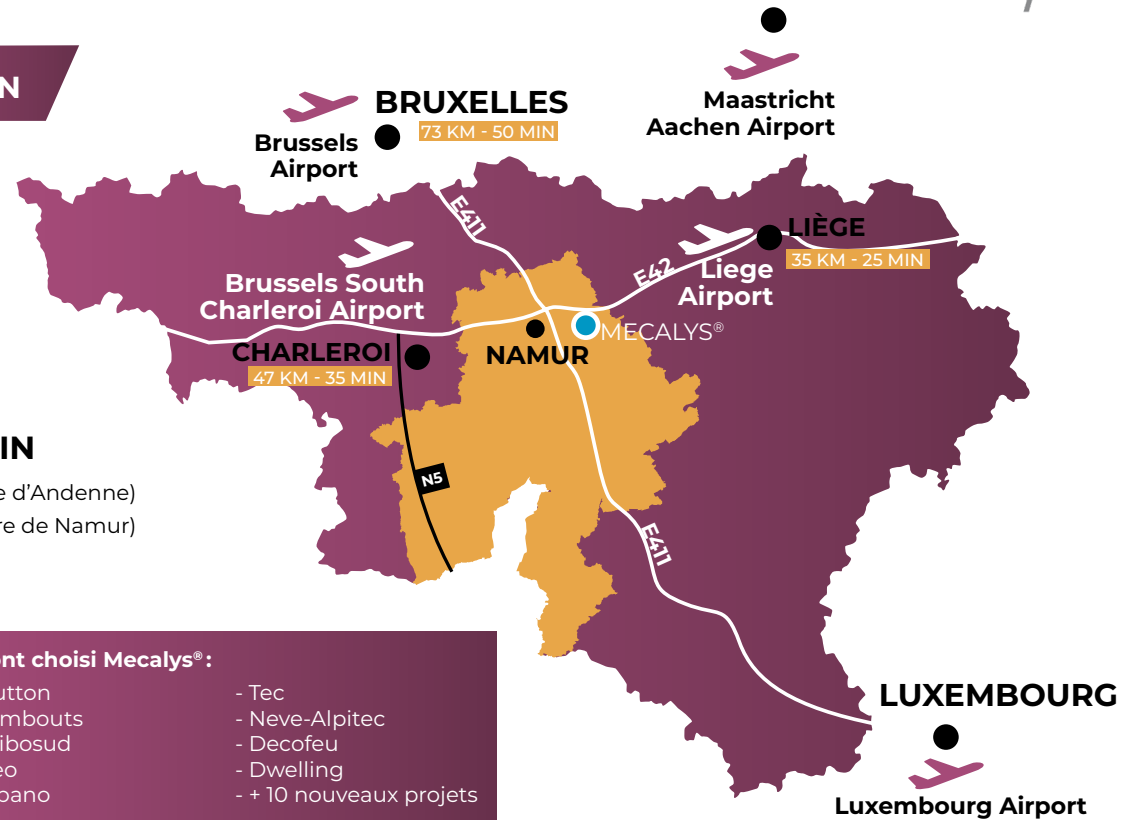

Parc pour PME Mecalys®

Andenne/Fernelmont

SITUATION

E42 - sortie 9

TRAIN

7 km (gare d'Andenne)

18 km (gare de Namur)

Ils ont choisi Mecalys® :

- Glutton
- Rombouts
- Edibosud
- Ineo
- Urbano
- Tec
- Neve-Alpitech
- Decofeu
- Dwelling
- + 10 nouveaux projets

CARACTÉRISTIQUES

COMMUNE
Andenne/Fernelmont

EMPLOIS
300

SUPERFICIE
Totale : 46 ha
Espace disponible : 15 ha

Mecalys® est un parc pour PME récemment équipé et situé le long de la E42 à cheval sur les communes d'Andenne et Fernelmont. Il s'adresse à **tout type d'entreprises actives dans des secteurs variés** permettant ainsi la **réindustrialisation de la Wallonie et la progression de l'industrie 4.0 intégrant le numérique sur toute la chaîne de production**. Les petites entreprises trouvent également à Mecalys® des terrains à leur taille en plein cœur de la Wallonie, de son réseau routier dense et des aéroports tous proches. Mecalys étant fort apprécié par les investisseurs, une extension de ce récent parc est déjà à l'étude.